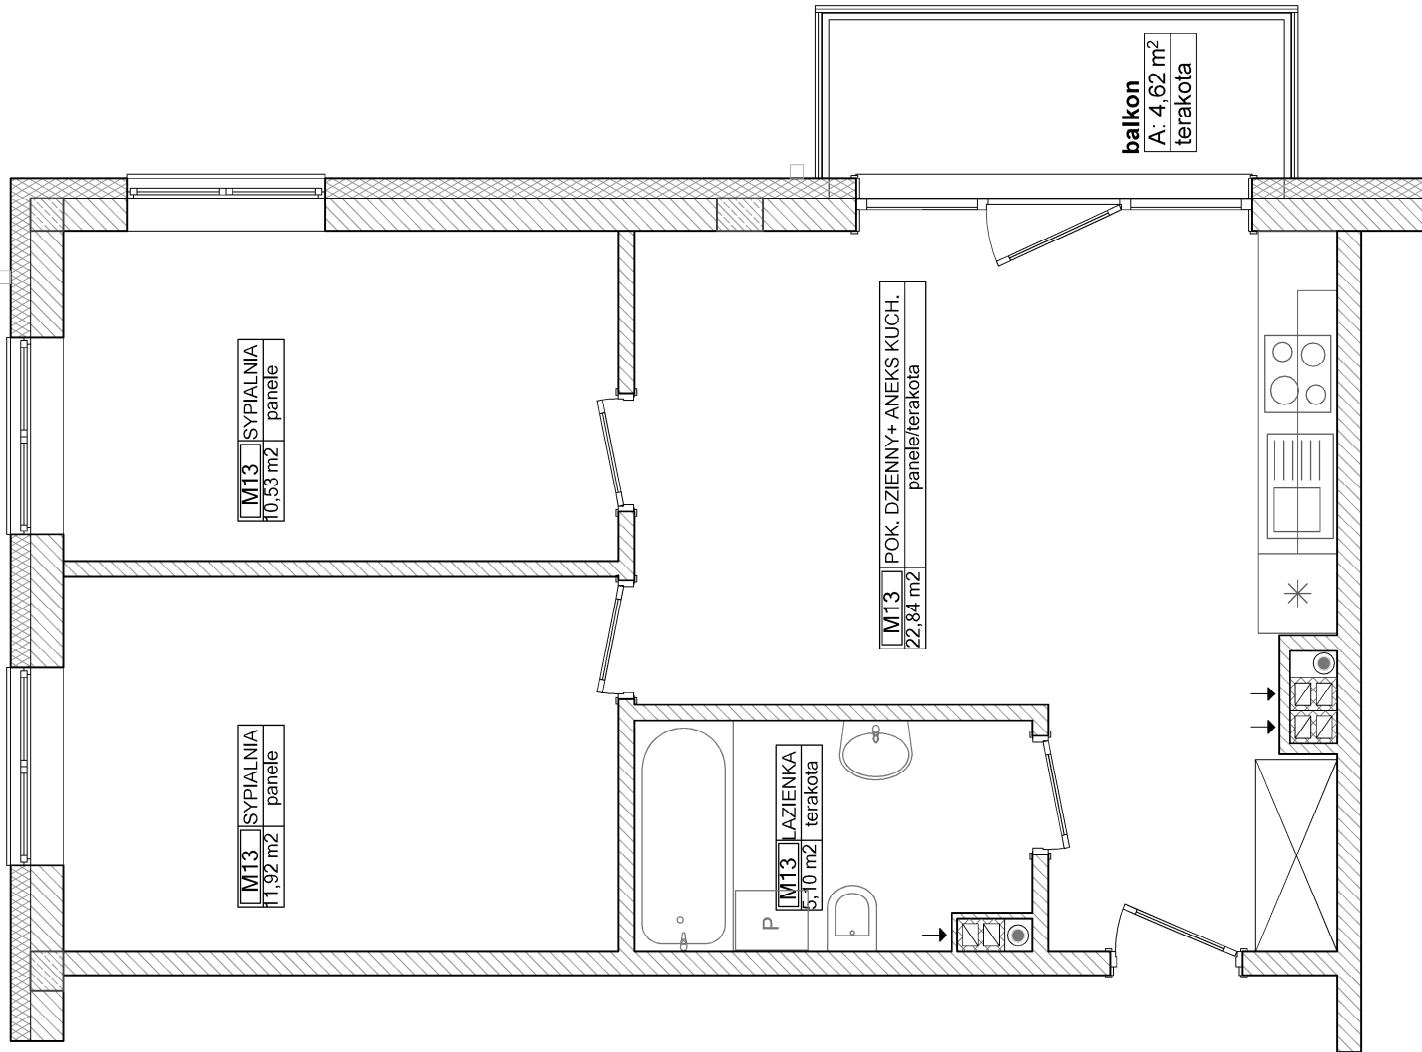

BUDYNEK
WIELORODZINNY
UL. KASZTANOWA 1/B
SULEJÓWEK
05-070

I PIĘTRO

LOKAL NR

13

POW. UŻYTKOWA
50,39m²

WESBUD Sp. z o.o.
DEVELOPER
UL. HOTELOWA 8
05-070 SULEJÓWEK
hotelowa@interia.pl
tel.: 512-621-621

M13 SYPIALNIA
10,53 m²
panel

M13 SYPIALNIA
11,92 m²
panel

M13 AZIENKA
5,10 m²
terakota

M13 POK. DZIENNY + ANEKS KUCH.
22,84 m²
panel/terakota

balkon
A: 4,62 m²
terakota