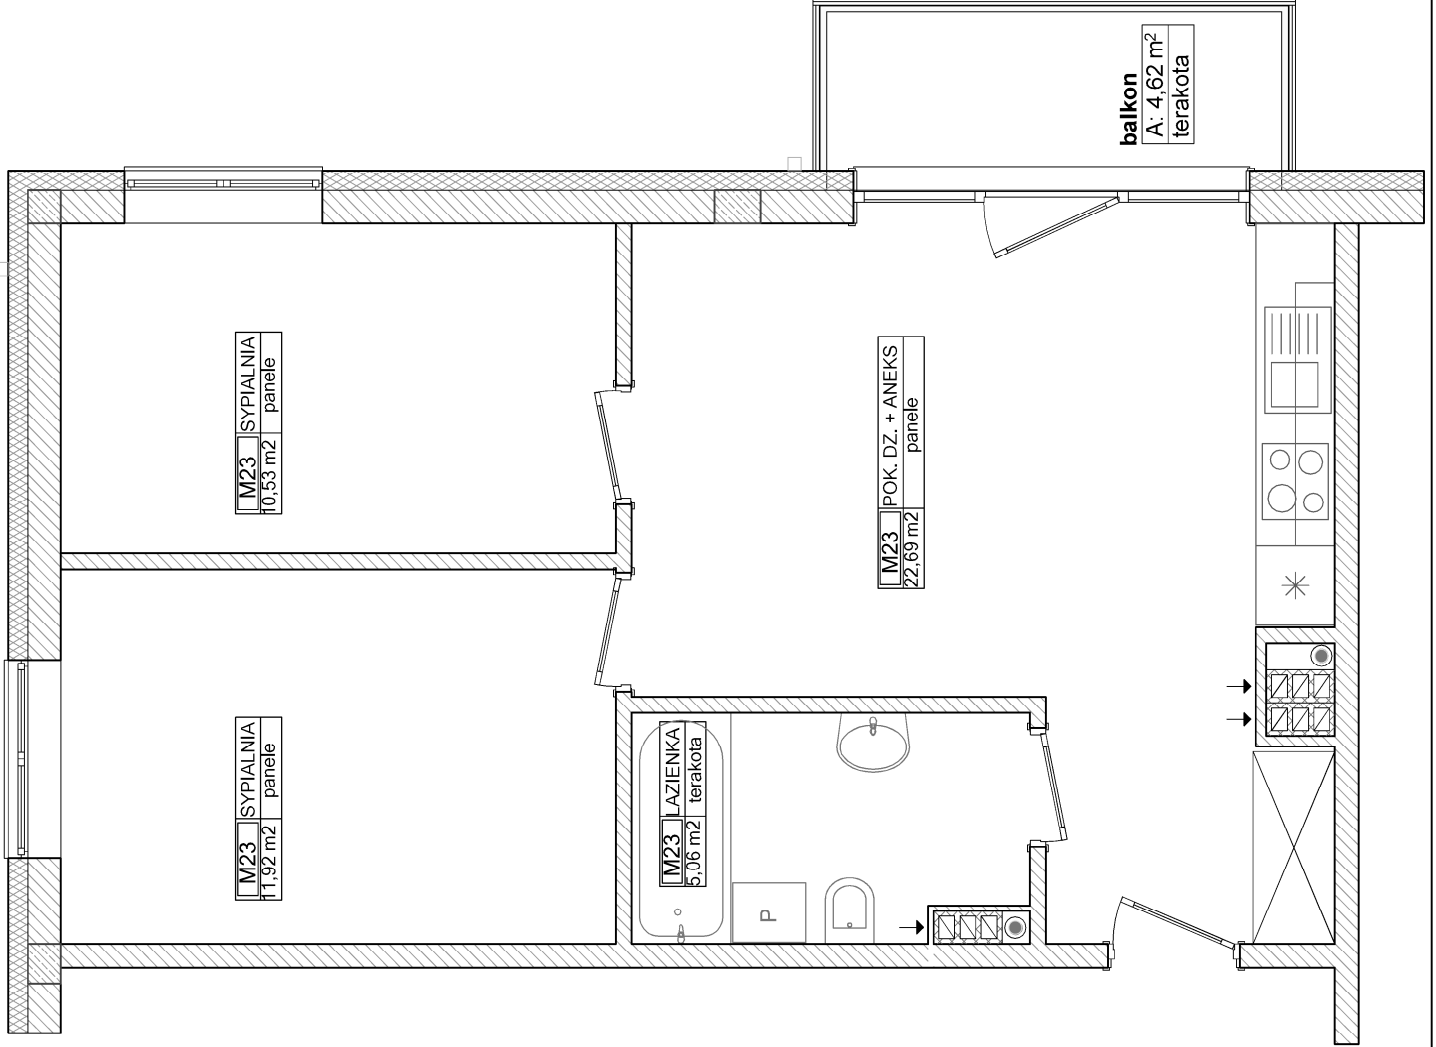

BUDYNEK
WIELORODZINNY
UL. KASZTANOWA 1/C
SULEJÓWEK
05-070

II PIĘTRO

LOKAL NR

23

POW. UŻYTKOWA
50,20m²

WESBUD Sp. z o.o.
DEVELOPER
UL. HOTELOWA 8
05-070 SULEJÓWEK
hotelowa@interia.pl
tel.: 512-621-621

M23 SYPIALNIA
10,53 m² |
panele

M23 SYPIALNIA
11,92 m² |
panele

M23 LAZIENKA
5,06 m² |
terakota

M23 POK. DZ. + ANEKS
22,69 m² |
panele

balkon
A: 4,62 m²
terakota